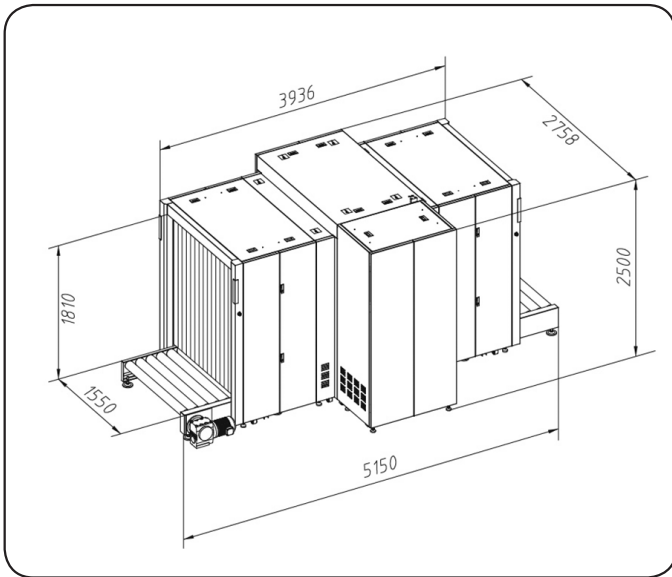

Genel Özellikleri

- Tünel Ölçüleri ..... 1550 mm (genişlik)
  1810 mm (yükseklik)
- Konveyörün Hızı ..... 0.2 m/s
- Konveyörün Yerden Yüksekliği ..... 350 mm
- Sistem Gürültüsü ..... <65 dB
- Konveyör Yük Kapasitesi ..... 2000 kg
- Ağırlık ..... 3300 kg
- Genel Ölçüler ..... 5150 mm (uzunluk)
  2758 mm (genişlik)
  2500 mm (yükseklik)
- Çalışma Sıcaklığı ..... 0 °C – +45 °C
  % 95 Bağıl nem
- Depolama Sıcaklığı ..... - 40 °C - +60 °C
  % 95 Bağıl nem
- Sistem Çalışma Voltajı ..... AC 380V 50 Hz (% 10)

X-Ray Jeneratör Özellikleri

- Penetrasyon ..... 40 mm garantili 43 mm tipik
- Rezolüsyon 36AWG
- Anod Voltajı ..... 200 kV
- Soğutma ..... %100 yağ ve zorlamalı soğutmalı

Bilgisayar Özellikleri

- İşlemci ..... Intel ®Core ™i3
  (veya daha fazlası) 2.8 GHz
- Monitör ..... 22" LCD
- Ekran kartı 1GB
- Hafıza ..... 1 TB (250.000 Görüntü)
- Görüntü Kalitesi ..... 1920 x 1080

Ek Özellikler

- Dahili modem sayesinde 7/24 internet bağlantısı ile sisteme uzaktan erişim imkanı
- BlackBox özelliği sayesinde çanta/paket sahibini cihaz üzerinde bulunan CCTV kamera ile saptayabilme

Sağlık ve Güvenlik

- Tüm PowerGuard ürünleri uluslararası güvenlik standartlarına uygundur
- ISO, CE, ISO1600 (33 DIN) film güvenliği
- Alman TÜV belgeli
- TAEK (Türkiye Atom Enerjisi Kurumu) mevzuatına uygundur

Opsiyonel Özellikler

- İkinci monitör seçeneği
- Harici UPS

PowerGuard, Denge Elektronik'in dünyadaki tescilli markasıdır.