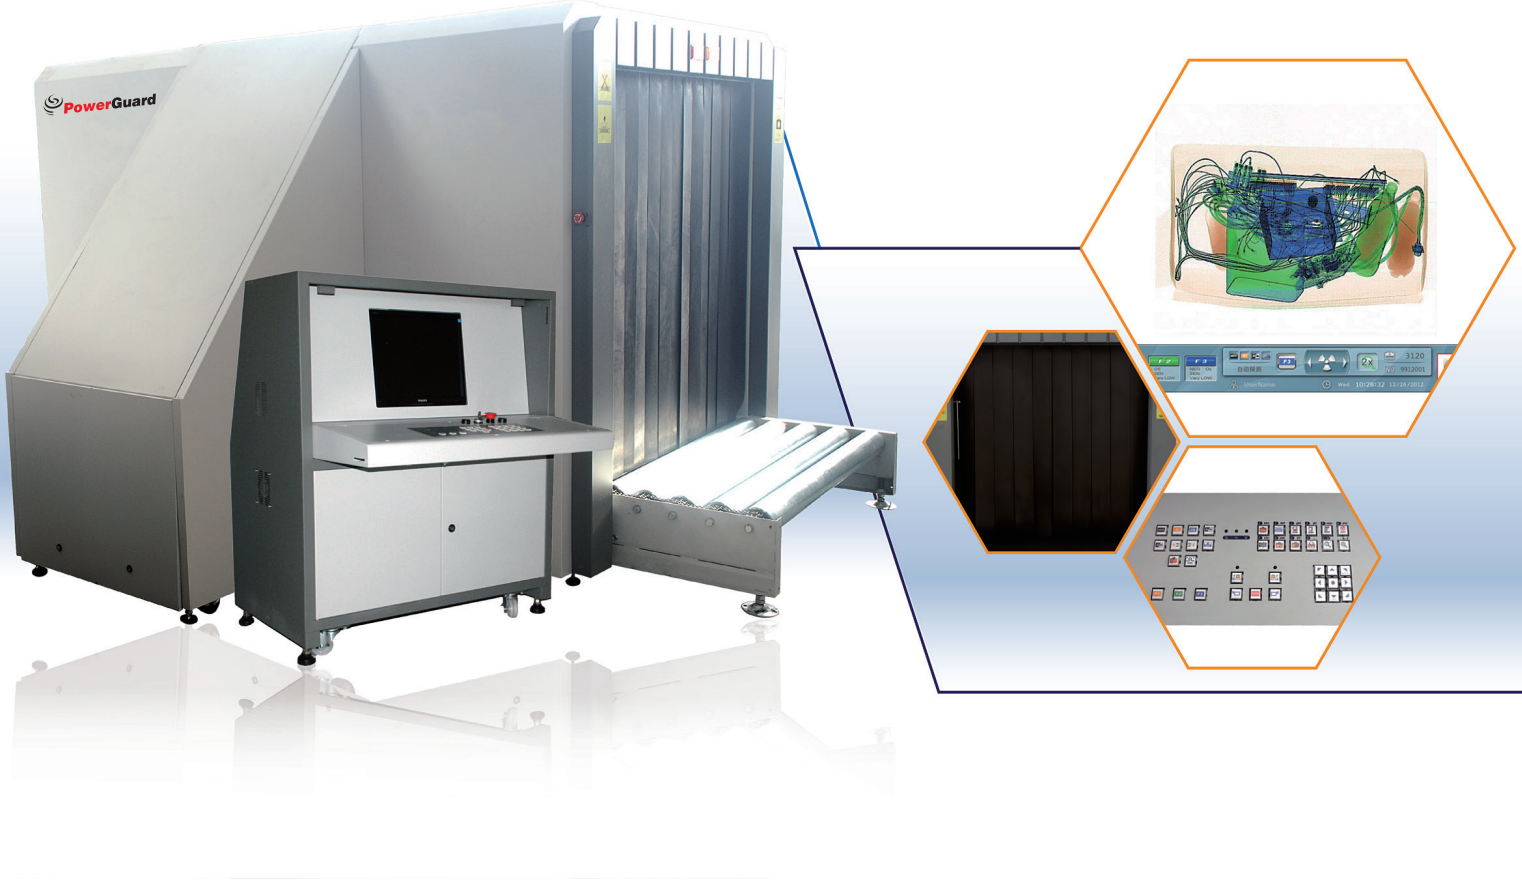

## PG-V150150 Plus X-Ray Güvenlik Kontrol Ekipmanı

### PG-V150150 Plus X-Ray Güvenlik Kontrol Ekipmanının Özellikleri

Büyük boy tünel ölçüleri sayesinde paket, koli, yolcu bavulları, kargo ve ağır yükler vb. eşyaları kolaylıkla görüntülemek mümkündür. Bu cihazın kullanım alanları havaalanları, cezaevleri, kargo firmaları, tüm özel ve ticari işletmelerde özellikle tercih edilen bir modeldir.

#### Standart Özellikler

- ◆ Net, temiz görüntü
- ◆ Yüksek penetrasyon gücü
- ◆ Görüntüyü istenilen formatta USB yada CD aktarabilme
- ◆ TIP (Kurgusal Görüntü Sistemi)
- ◆ Windows işletim sistemi
- ◆ Siyah / beyaz ve organik, inorganik ayırma
- ◆ Değişken kenar belirginleştirme
- ◆ Değişken renk ayırma kontrast seviyesi ayarlayabilme
- ◆ Real Time olarak operatöre güçlü işlevler sağlayan gelişmiş görüntü işletme platformu
- ◆ Farklı kullanıcılar atayarak amir tarafından gün sonu raporu alabilme
- ◆ Manuel ve otomatik resim arşivleme
- ◆ Türkçe ve İngilizce dil seçeneği
- ◆ 64X görüntü büyültme fonksiyonu
- ◆ Bir önceki bagajı görebilme ve bagaj sayma özelliği
- ◆ Tarih / zaman göstergesi
- ◆ Tehlikeli malzemeyi algılama, ses ve ışıklı ikaz sistemi ile operatörü uyarma özelliği
- ◆ PowerGuard x-ray cihazını oluşturan temel bileşenlerinin tamamı dünya kaliteleri ile oluşturulmuştur. Jeneratörü Spellman (USA), foto dedektörleri Hamamatsu (JAPAN), Konveyör bandı ve motoru Interroll Roller (GERMANY), firmalarından temin edilerek Türk mühendislerinin üstün kalite anlayışı ile üretilen ve tüm dünyada tercih edilen bir Türk markasıdır.