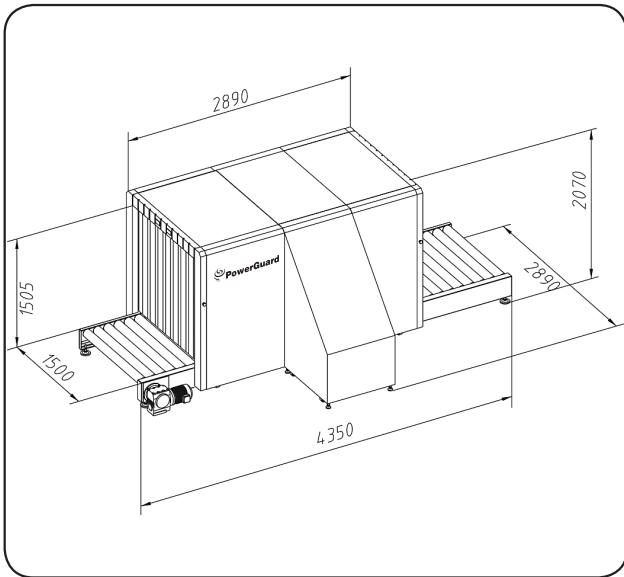

Genel Özellikler

- Tünel Ölçüleri ..... 1500 mm (genişlik)
  1505 mm (yükseklik)
- Konveyörün Hızı.....0.2 m/s
- Konveyörün Yerden Yüksekliği..... 300 mm
- Sistem Gürültüsü..... <65 dB
- Konveyör Yük Kapasitesi .....300 kg
- Ağırlık.....2000 kg
- Genel Ölçüler .....4350 mm (uzunluk)
  2890 mm (genişlik)
  2070 mm (yükseklik)
- Çalışma Sıcaklığı .....0 °C – +45 °C
  % 95 Bağıl nem
- Depolama Sıcaklığı..... - 40 °C - +60 °C
  % 95 Bağıl nem
- Sistem Çalışma Voltajı .AC 220V -AC 380V50 Hz (% 10)
- X Işını Yönü Tek enerjili L şeklinde photo dedektör dizilimi

X-Ray Jeneratör Özellikleri

- Penetrasyon:.....40 mm garantili 43 mm tipik
- Rezolüsyon:.....36AWG
- Anod Voltajı:..... 200 kV
- Soğutma:..... %100 yağ soğutmalı
- Tüp Akımı.....0.4 mA - 1.2mA
- Sızıntı:.....1µGy/h 5 cm mesafede

Bilgisayar Özellikleri

- İşlemci: Intel®Core™ i3 (veya daha fazlası) 2.8 GHz
- Monitör: 22"LCD
- Ekran Kartı: 1GB
- Hafıza: 1 TB (250.000 Görüntü)
  Opsiyonel olarak arttırılabilir.
- Görüntü Kalitesi: 1680 x 1050

Ek Özellikler

- Dahili modem sayesinde 7/24 internet bağlantısı ile sisteme uzaktan erişim imkanı
- BlackBox özelliği sayesinde kontrol edilen çanta/ paket sahibinin cihaz üzerinde bulunan CCTV kamera sayesinde yüz kaydı ve kimlik tespiti yapabilme
- Çift yönlü tarama

Sağlık ve Güvenlik

- Tüm PowerGuard ürünleri uluslararası güvenlik standartlarına uygundur.
- ISO, CE, ISO1600 (33 DIN) Film güvenliği,
- TAEK (Türkiye Atom Enerjisi Kurumu) mevzuatına uygundur.
  Uluslararası Sivil Havacılık Kurumlarının belirlemiş olduğu tüm koşulları sağlamaktadır.

Opsiyonel Özellikler

- İkinci monitör seçeneği
- Harici UPS
- Uzaktan cihazı kontrol edebilme özelliği (IP bağlantısı gerektirir)
- Tehlikeli madde algılandığında otomatik bant durdurma ve sesli ikaz

PowerGuard, Denge Elektronik'in dünyadaki tescilli markasıdır.